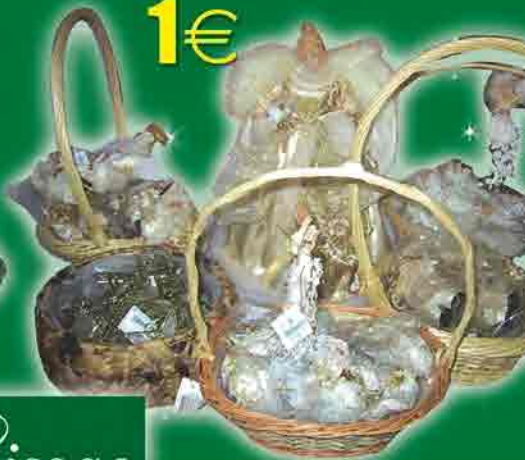

FÉERIE DE NOËL

Village fibre
optique
à partir de
39€

Crèche
Italienne en liège
à partir de
7,30€

Santons Escoffier (250 sujets)
partir de
9,50€

Thème feerique :
le papillon
1,35€

Sujets en
velours,
thème baroque,
ex boule velours
1,65€

Grand choix
d'automates
à partir de
25€

Sujets en plume,
sujets au crochet,
thème polaire, l'ange
1€

Sujets en bois,
thème nature,
le hibou
2,20€

Guirlandes
scintillantes,
25coloris
à partir de
3,90€

Les Jardins de Moissac